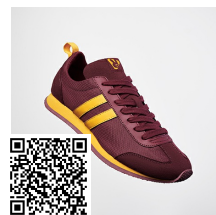

NADAL ZS8320