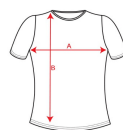

ALAYA RI2530

DESCRIPCIÓN

Camiseta interior de mujer con tirantes y escote ribeteado en punto canalé 1x1. Costuras laterales. Tejido transpirable y confortable. Corte entallado.

COMPOSICIÓN

94% algodón / 6% elastano, punto liso , 165 g/m²

OBSERVACIONES

*Etiqueta satén. Embolsado individual con percha.

TALLAS

Adultos:: S · M · L · XL · 2XL / :

ESQUEMA

CANTIDADES

Caja	Pack
25 ud.	1 ud.

Adultos:

COLORES

01

TALLAS

Adultos:	S	M	L	XL	2XL
LARGO (A)	34cm	36cm	38cm	41cm	44cm
ALTURA (B)	59cm	61cm	63cm	65cm	66cm

REPROCESOS DISPONIBLES

Bordado

Serigrafía

Transfer

Manipulado

PRODUCTOS RELACIONADOS