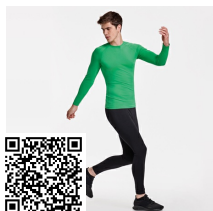

PRODUCTOS RELACIONADOS

PRIME CA0365