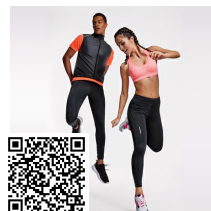

BRISTOL LG0406