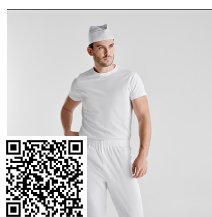

LAGASSE GR9090