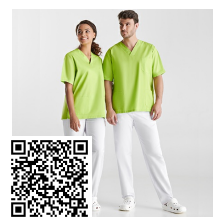

CARE PA9087