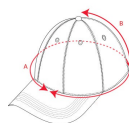

TERRA GO7012

DESCRIPCIÓN

Gorra de estilo casual de 6 paneles. Parte interior de la visera y cinta antisudoral a contraste. Dos ojales metálicos en cada lateral. Cierre ajustable metálico en la parte trasera.

COMPOSICIÓN

100% algodón, 260 g/m².

OBSERVACIONES

*Etiqueta removible. *Modelo con unidad mínima de venta un pack completo.

TALLAS

Adultos:: UNICO / :

ESQUEMA

CANTIDADES

	Caja	Pack
Adultos:	200 ud.	25 ud.

COLORES

TALLAS

Adultos:	UNICO
PERÍMETRO (A)	58cm
ALTURA (B)	16.5cm

PRODUCTOS RELACIONADOS