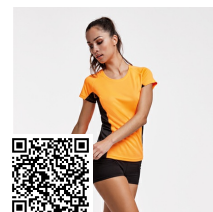

NELLY PA0322