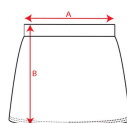

PATTY FA0321

DESCRIPCIÓN

Falda pantalón con cinturilla elástica, tejido confortable y agradable al tacto.

COMPOSICIÓN

95% algodón / 5% elastano , 220 g/m²

OBSERVACIONES

*Etiqueta removible.

TALLAS

Adultos:: S · M · L · XL / :

ESQUEMA

CANTIDADES

Caja	Pack
50 ud.	1 ud.

Adultos:

COLORES

01

02

TALLAS

Adultos:	S	M	L	XL
LARGO (A)	33cm	35cm	37cm	39cm
ALTURA (B)	32cm	34cm	36cm	38cm

REPROCESOS DISPONIBLES

Bordado

Transfer

Manipulado

PRODUCTOS RELACIONADOS