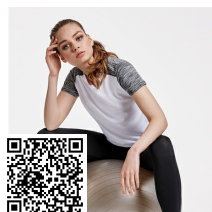

ADELAIDA LG0459