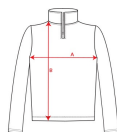

ARTIC CQ6412

DESCRIPCIÓN

Chaqueta polar, con cuello alto forrado y cubrecosturas reforzado a tono. Cremallera inyectada a tono con tirador de tejido. Bolsillos laterales. Puños con ribete elástico. Bajo con ajustadores interiores laterales.

COMPOSICIÓN

100% poliéster, polar, 300 g/m².

OBSERVACIONES

*Etiqueta Removible. *Duo concept. *Disponible en tallas infantiles.

TALLAS

Adultos:: S · M · L · XL · 2XL · 3XL · 4XL / Niños:: 2 · 4 · 6 · 8 · 10 · 12 · 14 · 16

ESQUEMA

CANTIDADES

	Caja	Pack
Niños:	15 ud.	1 ud.

COLORES

TALLAS

Adultos:	S	M	L	XL	2XL	3XL	4XL	
LARGO (A)	52cm	55cm	58cm	61cm	65cm	69cm	73cm	
ALTURA (B)	69cm	71cm	73cm	75cm	78cm	80cm	82cm	
Niños:	2	4	6	8	10	12	14	16
LARGO (A)	33cm	35cm	37cm	39cm	41cm	44cm	47cm	50cm
ALTURA (B)	39cm	44cm	47cm	50cm	53cm	56cm	59cm	62cm

REPROCESOS DISPONIBLES

PRODUCTOS RELACIONADOS