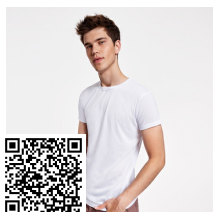

PRODUCTOS RELACIONADOS