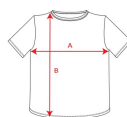

ESQUEMA

CANTIDADES

	Caja	Pack
Niños:	50 ud.	5 ud.