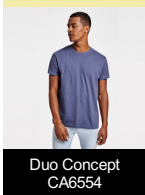

JAMAICA CA6627

Duo Concept
CA6554

DESCRIPCIÓN

Camiseta de manga corta entallada, con cuello redondo doble acanalado 1x1, cubre costuras reforzado en cuello y hombros, costuras laterales.

COMPOSICIÓN

100% algodón, punto liso, 155 g/m²

OBSERVACIONES

*Color gris vigoré 58: 85% algodón / 15% viscosa. *Etiqueta removible. *Disponible en tallas infantiles. *Disponible hombre.

TALLAS

Adultos:: / Niños:: 1/2 AÑOS · 3/4 AÑOS · 5/6 AÑOS · 7/8 AÑOS · 9/10 AÑOS · 11/12 AÑOS