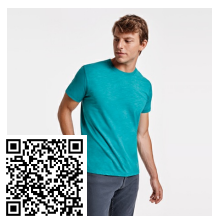

PRODUCTOS RELACIONADOS

TERRIER CA0396