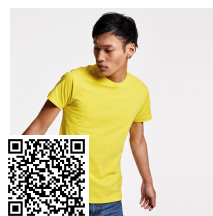

DOGO PREMIUM CA6502