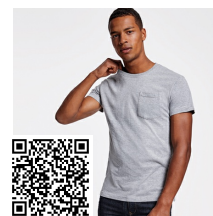

TECKEL CA6523