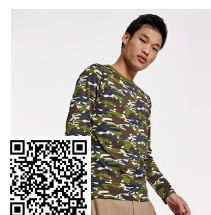

MOLANO CF1034