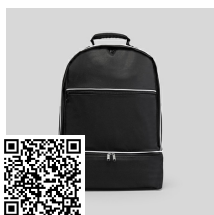

PRODUCTOS RELACIONADOS

HIKER BO7113