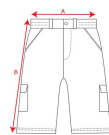

ESQUEMA

CANTIDADES

Caja	Pack
Adultos: 50 ud.	1 ud.