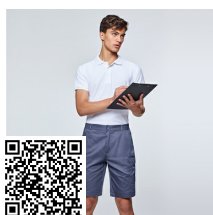

PRODUCTOS RELACIONADOS

ARMOUR BE6725