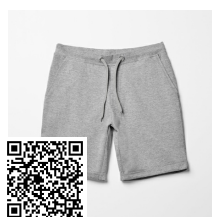

SPIRO BE0449