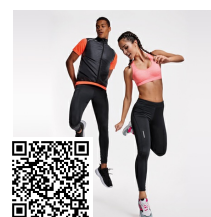

BRISTOL LG0406