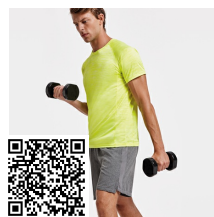

PRODUCTOS RELACIONADOS

CELTIC BE0553