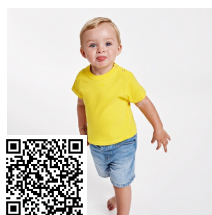

BABY CA6564