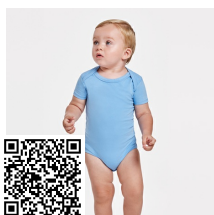

PRODUCTOS RELACIONADOS

HONEY BD7200