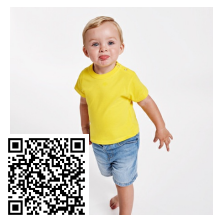

BABY CA6564