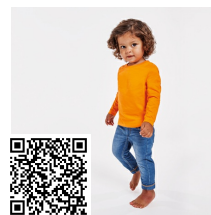

BABY L/S CA7203